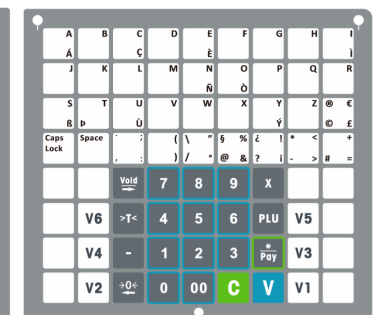

Ein erfolgreiches Produkt weiter verbessert

Ansprechendes Design

- Neues helles Farb-Schema für ein modernes Erscheinungsbild und verbesserte Kontraste

Konformität

- Unterstützt spezifische fiskalische Datenspeicherung gemäß den EU-Vorschriften...
- ...neue deutsche Fiskalisierung

Verbesserte Tastatur

- Alphabetisch geordnete Tastatur für eine einfache Bedienung
- Neue Farbcodierung für schnellere Bedienung

Verbessertes Display

- Neue Abdichtungen für bessere Wasserfestigkeit
- Weiße Hintergrundbeleuchtung für leichte Lesbarkeit bei allen Lichtverhältnissen

FlySign WiFi

- Erhältlich mit der neuen WiFi-Karte FlySign für einen stabilen Betrieb auch in belebten Umgebungen